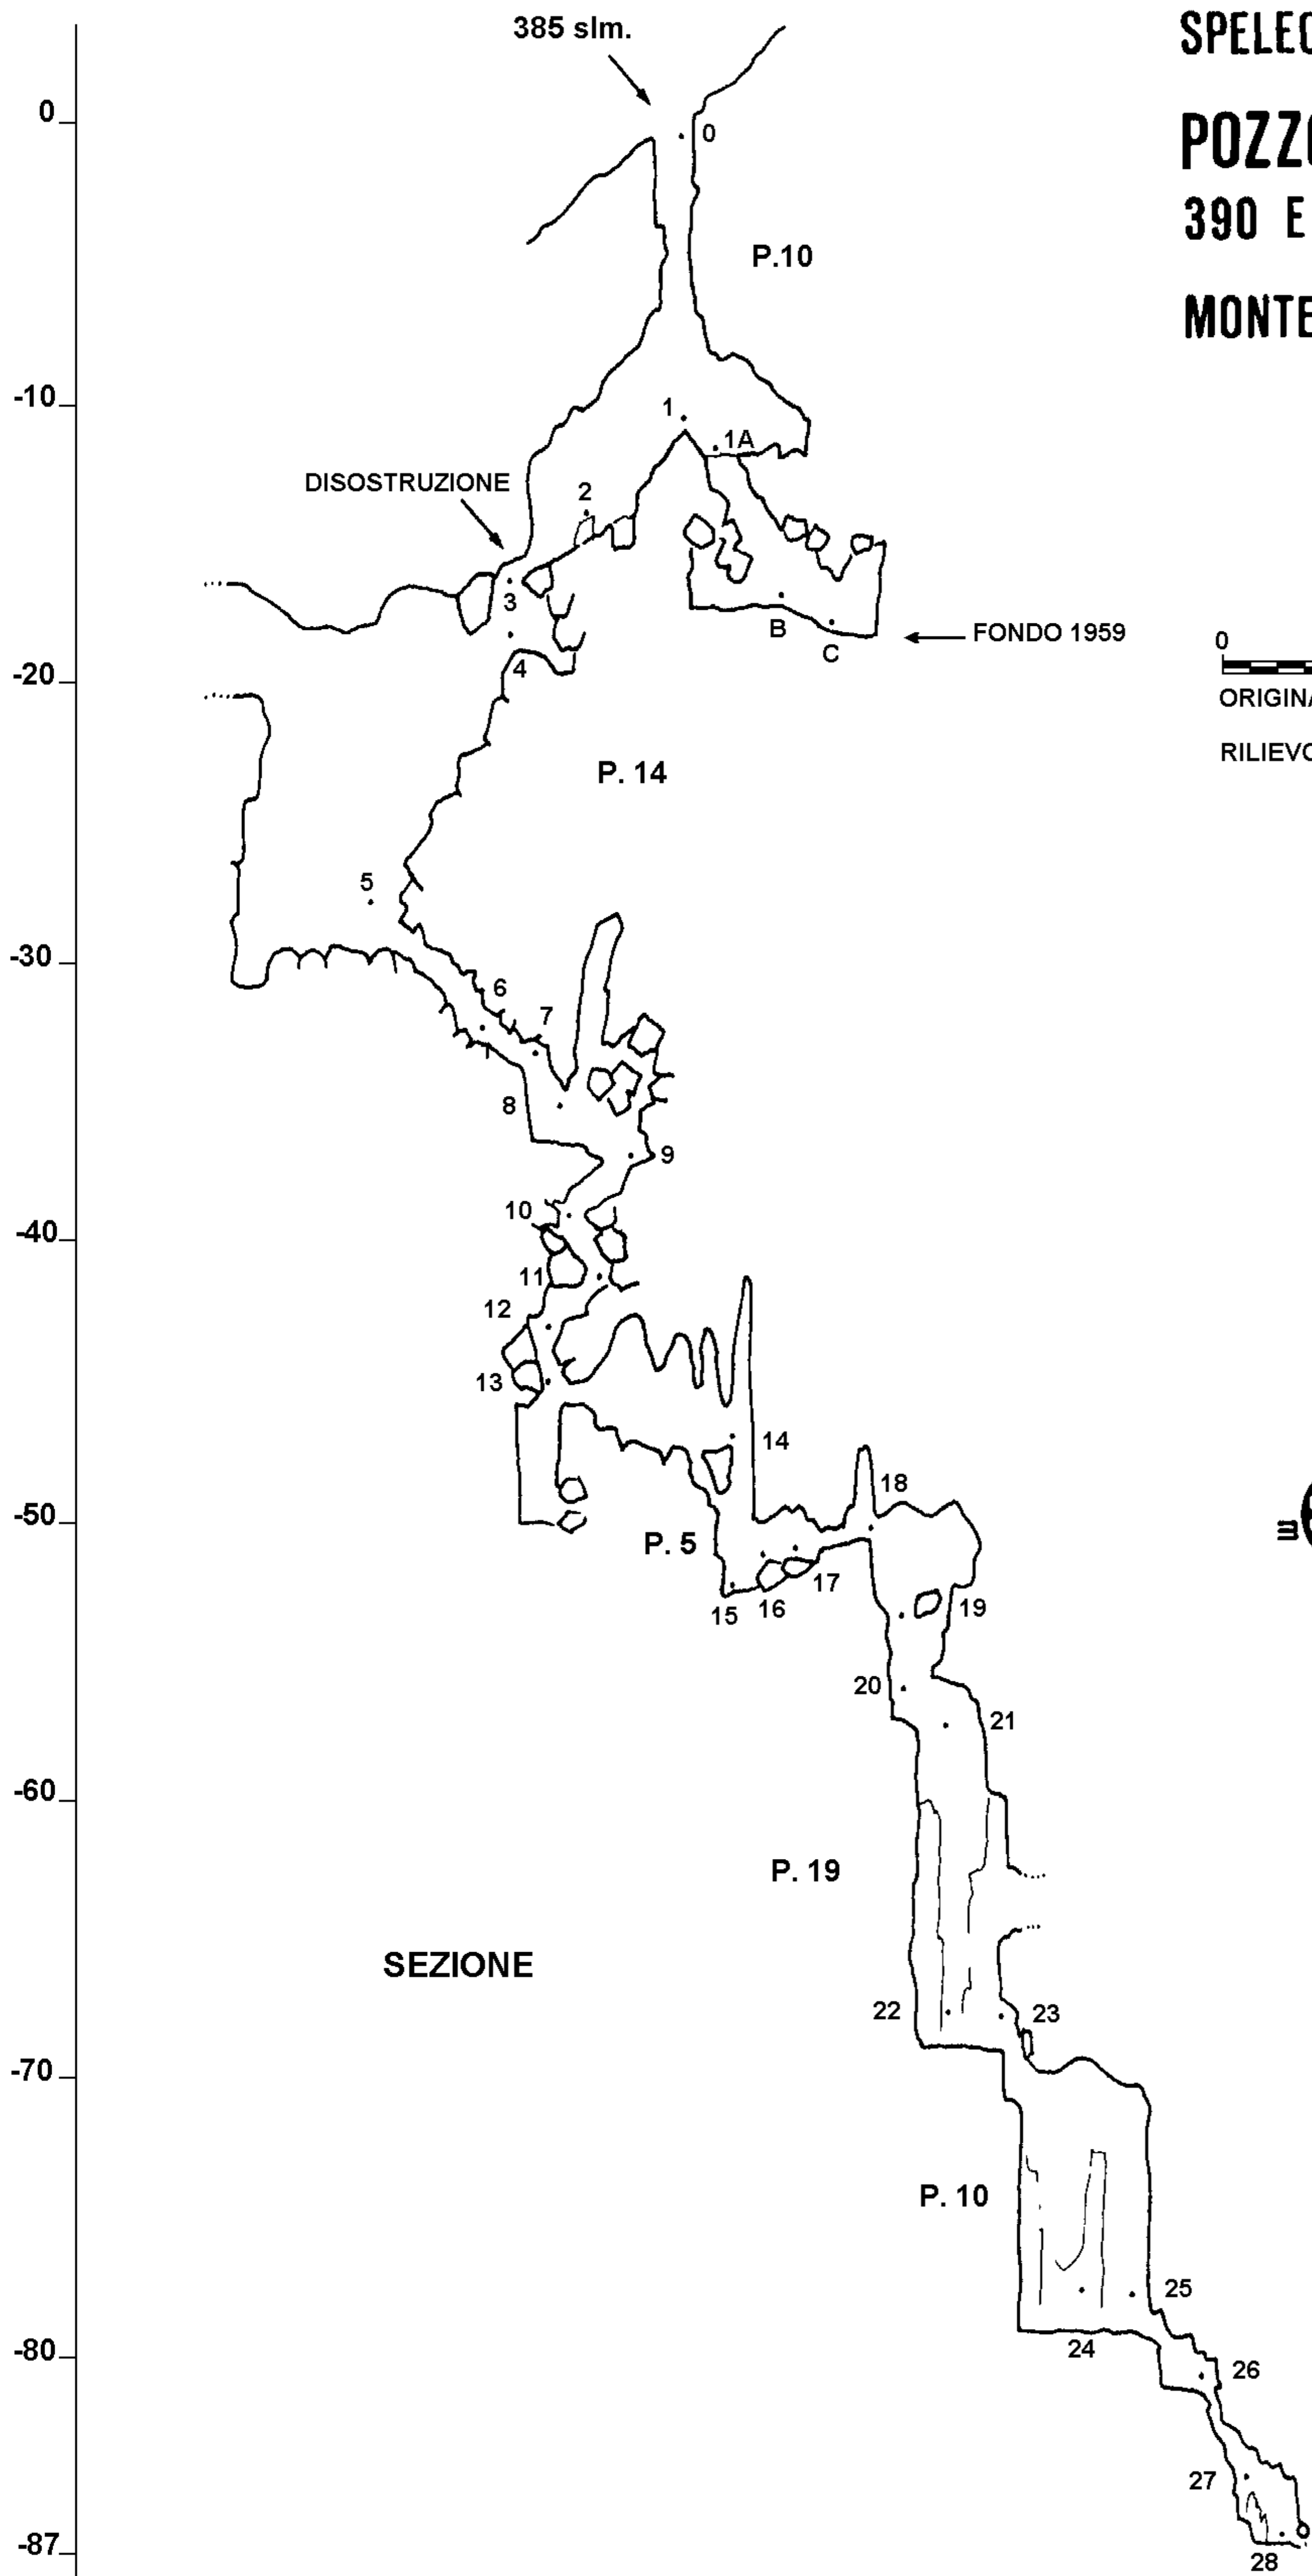

# SPELEO GAM MEZZANO RAVENNA

## POZZO UNO DI CA' MONTI

390 E-RA

MONTE MAURO BRISIGHELLA

RILIEVO: OTTOBRE 1990